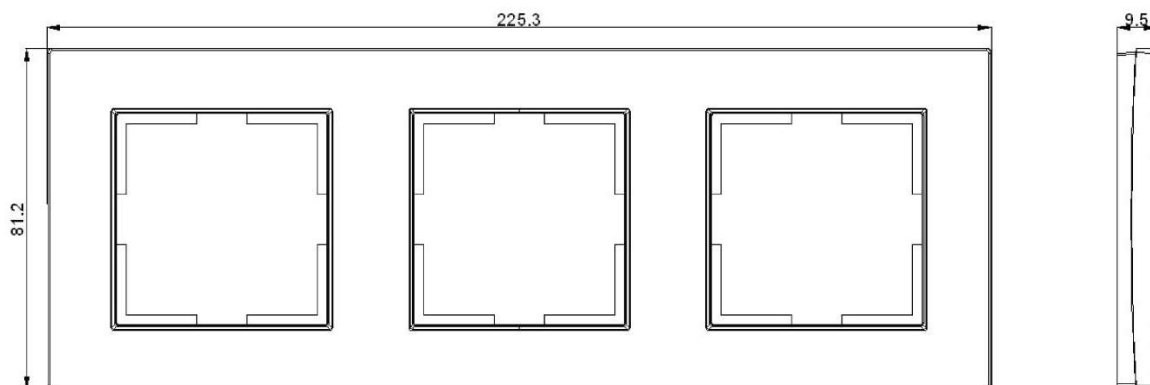

KARTA KATALOGOWA

Dane podstawowe:

Nazwa: **RAMKA 3-KROTNA**
Producent: **Panasonic**
Seria: **KARRE**
Nr katalogowy: **90960262**
Kolor: **biały**

Wymiary:

Element:

Materiał:

Opis:

Ramka